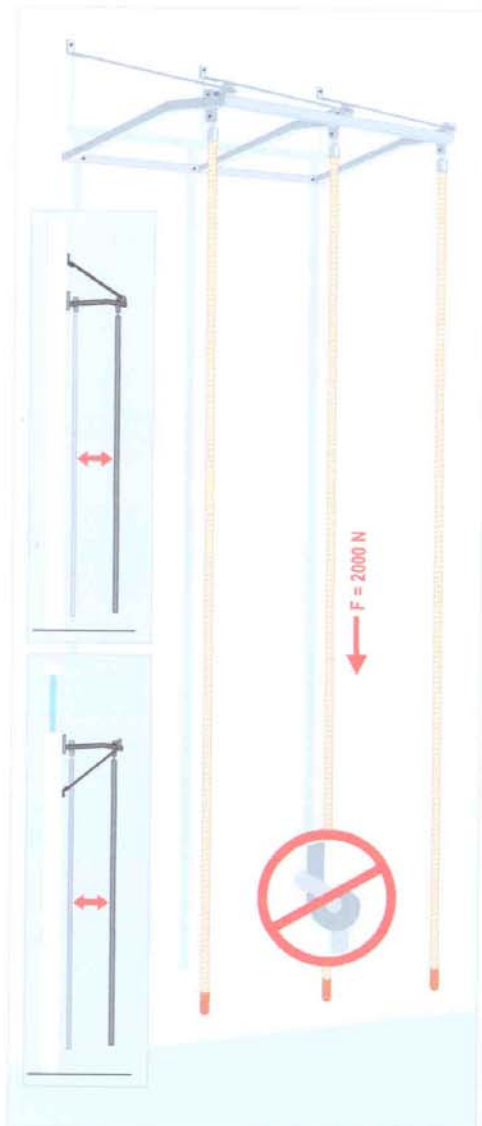

КАНАТЫ ДЛЯ ЛАЗАНЬА НАСТЕННЫЕ

Канаты для лазанья настенные /3.

Конструкция на колесиках и передвигается по водящим путям для хранения ее непосредственно у стены после использования. В гарнитур входят кронштейн и канат для лазанья (3х). (DIN7911)

E 12271 Канат для лазанья 4,6м – ϕ 3,2см

Изготовлен из лучшей конопля ϕ 32мм, канат заканчивается глассмассовым покрытием.

naslov • address

kontakt • contact