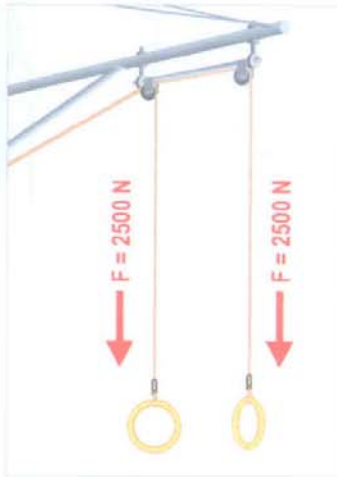

КОЛЬЦА НА ВЕРВЯХ.

E 12591 – кронштейн с креплением на стене – кольца на вервях.

E 12590 – кольца на вервях без кронштейна.

В комплект входит механизм для закрепления и регулировки высоты петель для колец. Длина верви 16 мм соответствует установлению кронштейна на высоте 550см.

E 12596 – балластный мешок.

ИНСТРУКЦИЯ ПО УСТАНОВЛЕНИЮ.

naslov • address

Elan Inventa d.o.o.
Beguška 1
SI-4275 Begunje na Gorah
Slovenija

kontakt • contact

tel. +386(0)4 53 51 306
fax +386(0)4 53 51 334
email: info@inventa.com
www.elaninventa.com