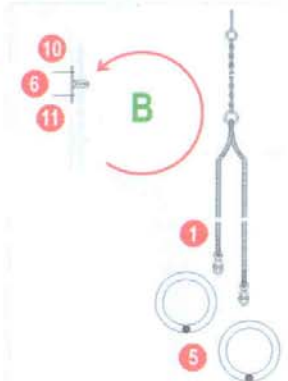

КОЛЬЦА НА ВЕРВЯХ.

E 12591 – кронштейн с креплением на стене – кольца на вервях.

E 12590 – кольца на вервях без кронштейна.

В комплект входит механизм для закрепления и регулировки высоты петель для колец. Длина верви 16 мм соответствует установлению кронштейна на высоте 550см.

E 12591

Кронштейн настенный

- 1 – кронштейн (1 штука)
- 2 – рог для натяжения (2 штуки)
- 3 – длинный крюк (2 штуки)
- 4 – механизм для натяжения (2 штуки)
- * – болты для прикрепления кронштейна к стене не являются составной частью изделия.

E 12271 Канат для лазанья 4,6м – ϕ 3,2см

Изготовлен из лучшей конопля ϕ 32мм, канат заканчивается глассмассовым покрытием.

naslov • address

Elan Inventa d.o.o.
Bela Krajina
SI-4275 Begunje na Duplehovem
Slovenija