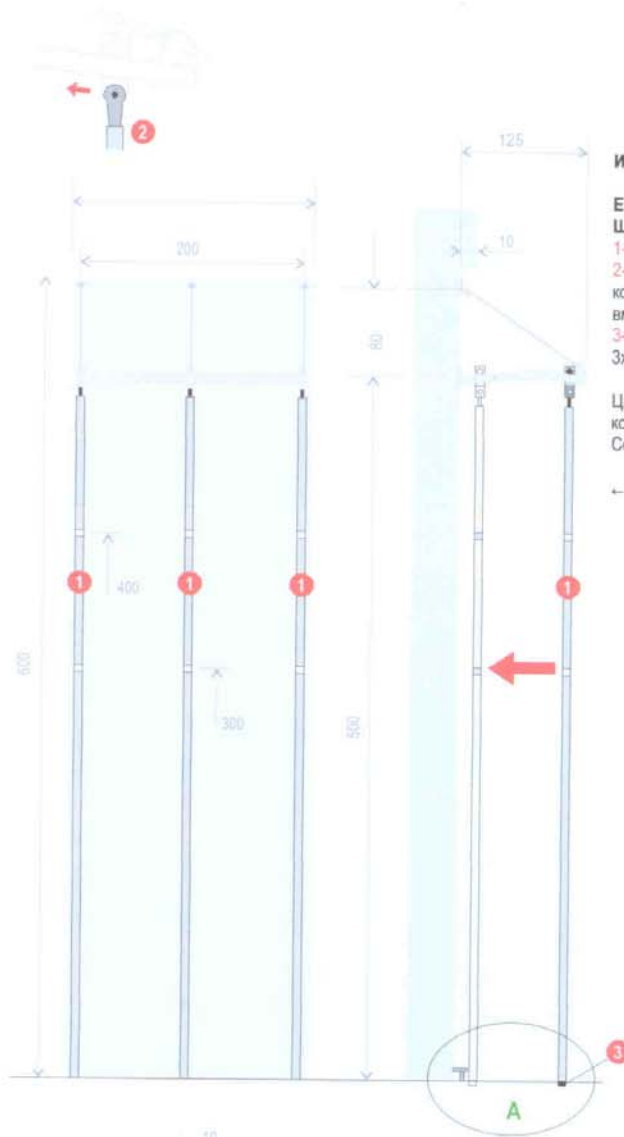

E 12261 Шест для лазанья 5м

Металлический шест для лазанья \varnothing 42мм с обозначениями на высоте 3м и 4м.

naslov • address
Elan Inventa d.o.o.
Beguško 1
SI-4275 Begunje na Gorenjskem
Slovenija

kontakt • contact
tel. +386(0)4 53 51 306
fax +386(0)4 53 51 334
e-mail info@inventa.com
www.elan-inventa.com

E 12271 Канат для лазанья 4,6м – ϕ 3,2см

Изготовлен из лучшей конопля ϕ 32мм, канат заканчивается глассмассовым покрытием.

naslov • address

Elan Inventa d.o.o.
Bela Krajina
SI-4275 Begunje na Duplehovem
Slovenija

kontakt • contact

tel. +386(0)4 51 51 308
fax. +386(0)4 51 51 334
e-mail info@elan.si
www.elan-inventa.com

ИНСТРУКЦИЯ ПО МОНТАЖУ:

E 12261

Шест для лазанья 5м.

- 1-шест
- 2-носильная часть для конструкции для лазанья вместе с болтами (3х).
- 3-покрытие для пола вместе с 3х спак болтами.