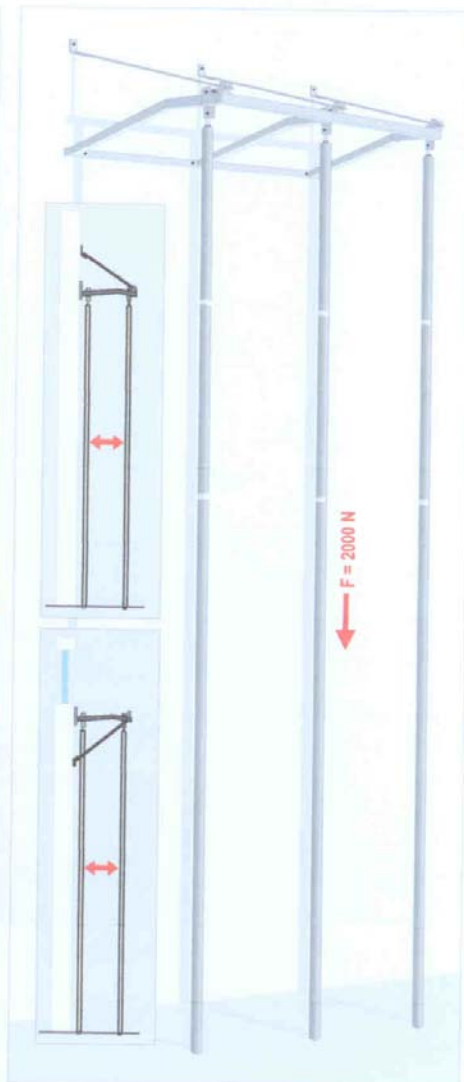

E 12591

Кронштейн настенный

- 1 – кронштейн (1 штука)
- 2 – рог для натяжения (2 штуки)
- 3 – длинный крюк (2 штуки)
- 4 – механизм для натяжения (2 штуки)
- * – болты для прикрепления кронштейна к стене не являются составной частью изделия.

E 12590 Кольца на верях без кронштейна.

- 1 – верев с оковами (1 штука)
- 2 – болт для повешенья (2 штуки)
- 3 – передвигающийся шкив (2 штуки)
- 4 – носильная ось (1 штука)
- 5 – петля для колец (2 штуки)
- 6 – шток стеной (1 штука)
- 7 – подкладка 21 (2 штуки)
- 8 – шестигранная гайка (4 штуки)
- 9 – подкладка 17 (2штуки)
- 10 – болт с шестигранной головкой M 12x30 (2 штуки)
- 11 – бетонная прокладка (2 штуки)

← меры в см →

E12596
Балластный мешок

ШЕСТ ДЛЯ ЛАЗАНЬА НАСТЕННЫЙ.

Шест для лазанья настенный /3

Оборудование для лазанья на колесиках и передвигается по водящим путям для хранения его после использования непосредственно у стены.

E 12261 Шест для лазанья 5м

Металлический шест для лазанья \varnothing 42мм с обозначениями на высоте 3м и 4м.

naslov • address
Elan Inventa d.o.o.
Beguško 1
SI-4275 Begunje na Gorenjskem
Slovenija

kontakt • contact
tel. +386(0)4 53 51 306
fax +386(0)4 53 51 334
e-mail info@inventa.com
www.elan-inventa.com