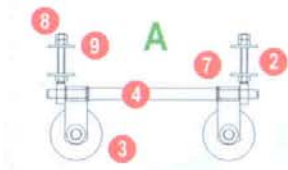

КОЛЬЦА НА ВЕРВЯХ.

E 12591 – кронштейн с креплением на стене – кольца на вервях.

E 12590 – кольца на вервях без кронштейна.

В комплект входит механизм для закрепления и регулировки высоты петель для колец. Длина верви 16 мм соответствует установлению кронштейна на высоте 550см.

E 12596 – балластный мешок.

ИНСТРУКЦИЯ ПО УСТАНОВЛЕНИЮ.

naslov • address

Elan Inventa d.o.o.
Beguška 1
SI-4275 Begunje na Gorah
Slovenija

kontakt • contact

tel. +386(0)4 53 51 306
fax +386(0)4 53 51 334
email: info@inventa.com
www.elaninventa.com

E 12591

Кронштейн настенный

- 1 – кронштейн (1 штука)
- 2 – рог для натяжения (2 штуки)
- 3 – длинный крюк (2 штуки)
- 4 – механизм для натяжения (2 штуки)
- * – болты для прикрепления кронштейна к стене не являются составной частью изделия.