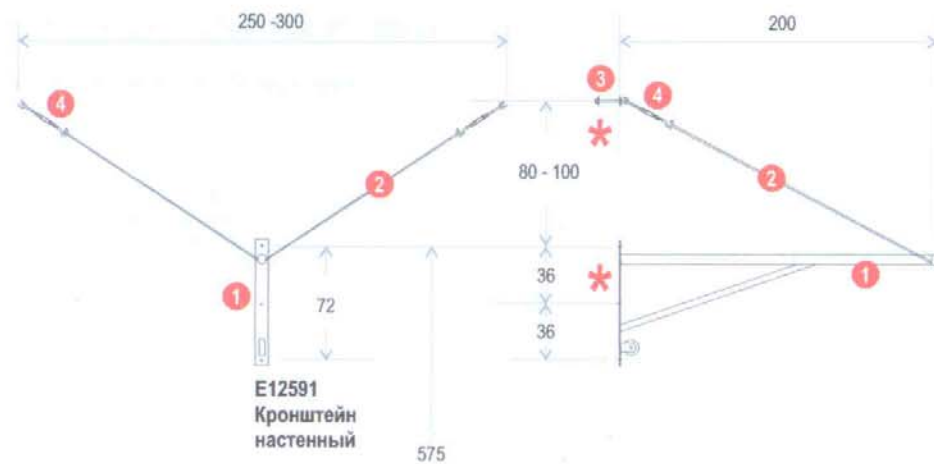

E 12591

Кронштейн настенный

- 1 – кронштейн (1 штука)
- 2 – рог для натяжения (2 штуки)
- 3 – длинный крюк (2 штуки)
- 4 – механизм для натяжения (2 штуки)
- – болты для прикрепления кронштейна к стене не являются составной частью изделия.