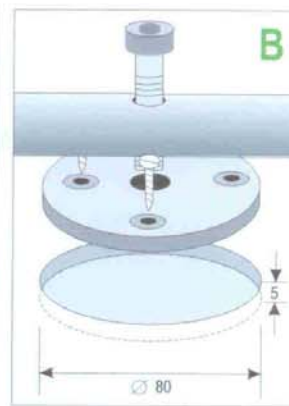

E13851 ГАНДБОЛЬНЫЙ ГОЛ 300 200 см

06-3395 РУКОВОДСТВО ПО МОНТАЖУ

kontakt • contact  
tel. +386(0)4 55 51 306  
www.elan.si  
www.elan.si

našby • address  
Elan Inventa d.o.o.  
Breganje 1  
Slovenija  
www.elan.si