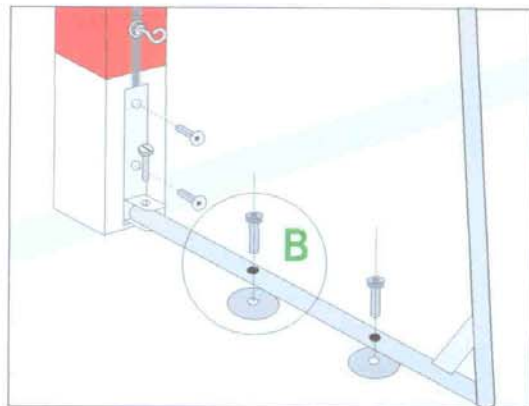

E13851 ГАНДБОЛЬНЫЙ ГОЛ 300 200 см

06-3395 РУКОВОДСТВО ПО МОНТАЖУ

kontakt • contact  
tel. +386(0)4 55 51 306  
www.elan.si  
www.elan.si

našby • address  
Elan Inventa d.o.o.  
Breganje 1  
Slovenija  
www.elan.si