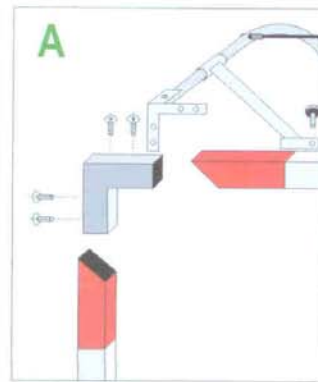

E13851 ГАНДБОЛЬНЫЙ ГОЛ 300 200 см

06-3395 РУКОВОДСТВО ПО МОНТАЖУ

kontakt • contact  
tel. +386(0)4 55 51 306  
www.elan.si  
www.elan.si

našby • address  
Elan Inventa d.o.o.  
Breganje 1  
Slovenija  
www.elan.si