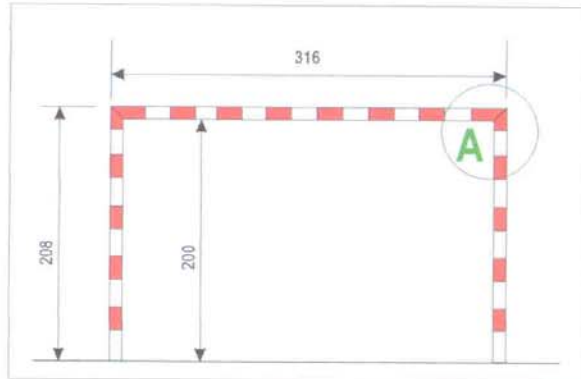

E13851 ГАНДБОЛЬНЫЙ ГОЛ 300 200 см

06-3395 РУКОВОДСТВО ПО МОНТАЖУ

kontakt • contact  
tel. +386(0)4 55 51 306  
www.elan.si  
www.elan.si

našby • address  
Elan Inventa d.o.o.  
Breganje 1  
Slovenija  
www.elan.si