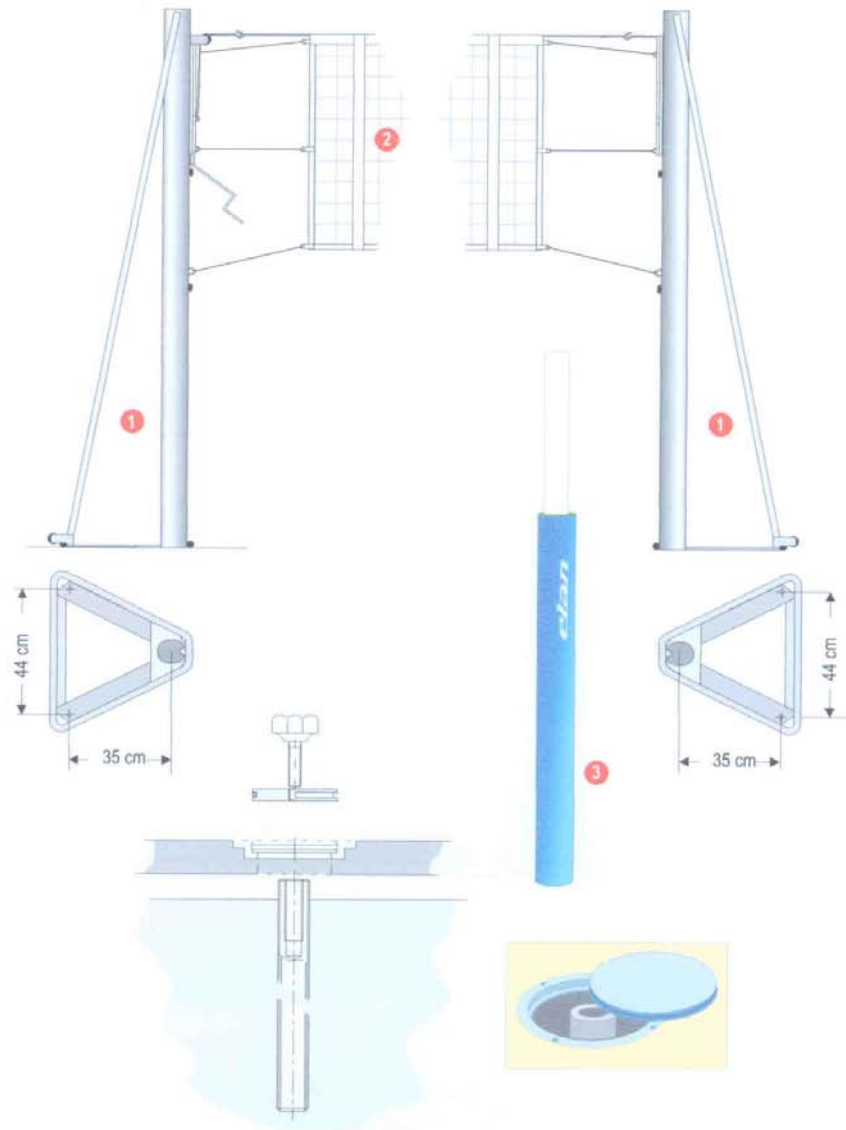

### E13500P ВОЛЕЙБОЛ Школьный передвижной

- 1). E13564 Передвижное подножье с подставками, анкерами и крышками
- 2). E13531 Волейбольная сетка – школьная диам 3mm
- 3). E13503 Защита волейбольных опор
- 4). E13565 Анкеры передвижного волейбола с крышкой

Схема монтажа волейбольной стойки код E13530

## Стойка универсальная "UNI".

Многофункциональная стойка "UNI" для спортивных игр, оборудованная колесами для перемещения.

Возможно применение для игры в волейбол, бадминтон, теннис.  
рис. 1.

рис. 1.