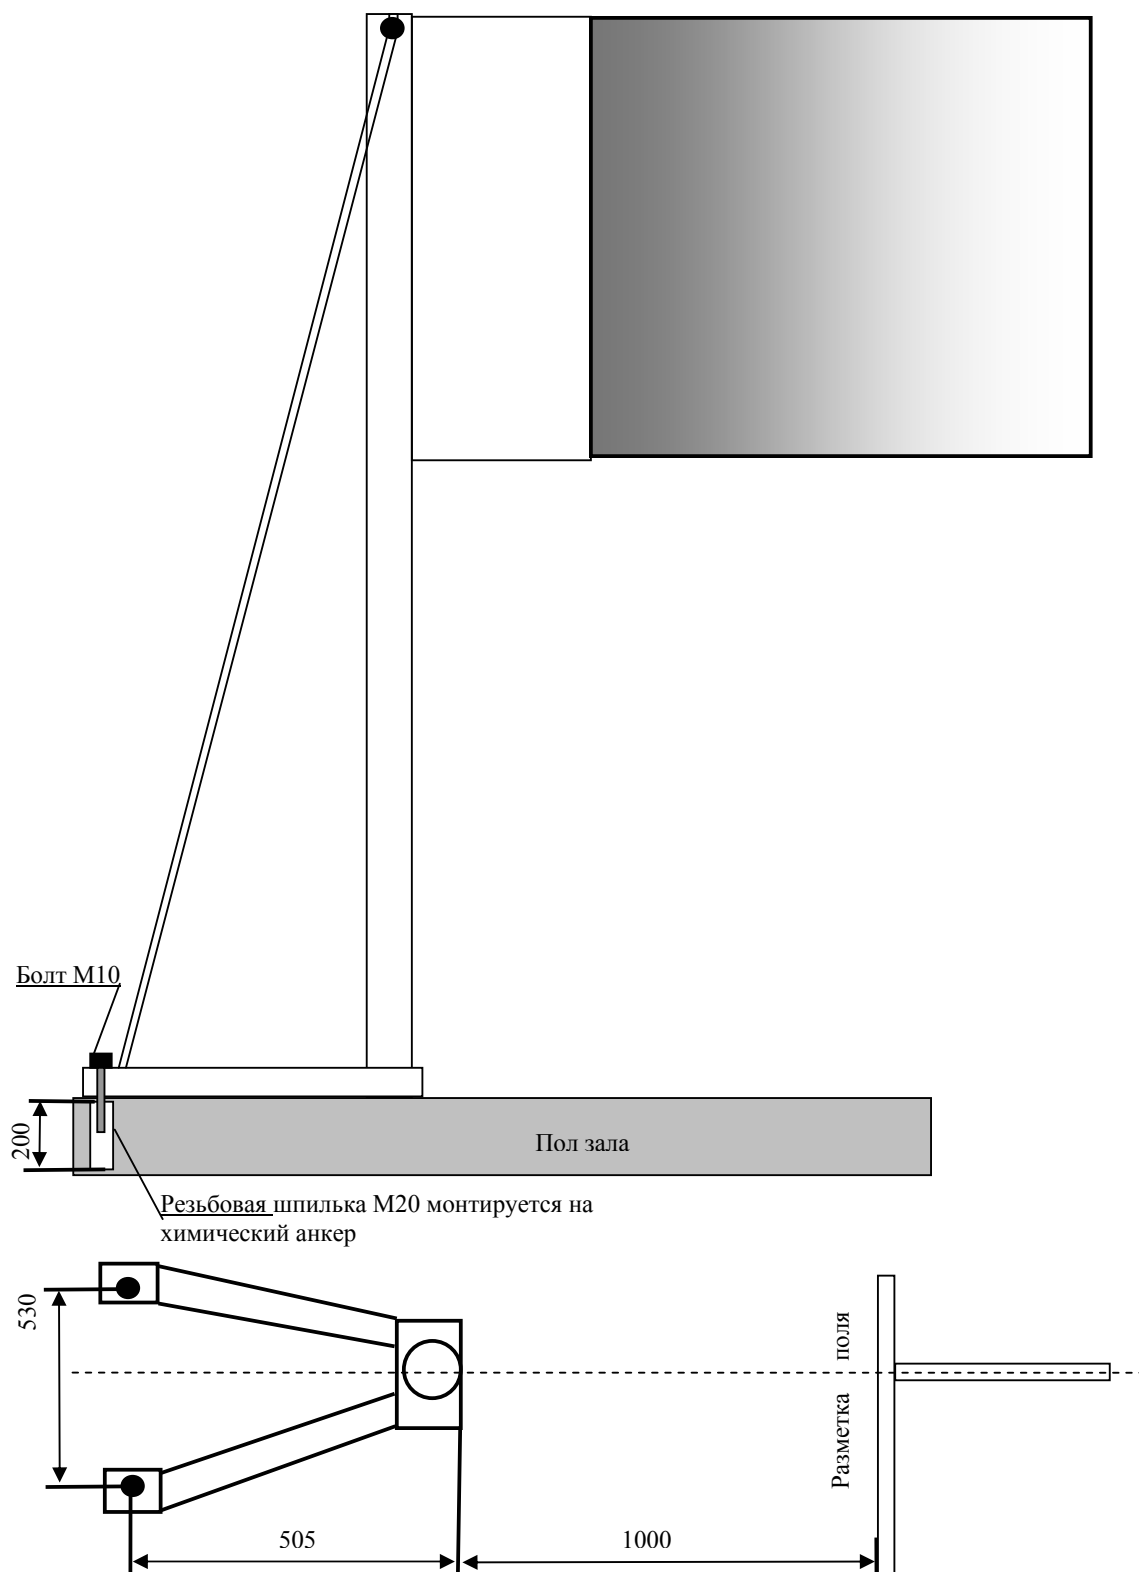

### E13500P ВОЛЕЙБОЛ Школьный передвижной

- 1). E13564 Передвижное подножье с подставками, анкерами и крышками
- 2). E13531 Волейбольная сетка – школьная диам 3mm
- 3). E13503 Защита волейбольных опор
- 4). E13565 Анкеры передвижного волейбола с крышкой

Схема монтажа волейбольной стойки код E13530