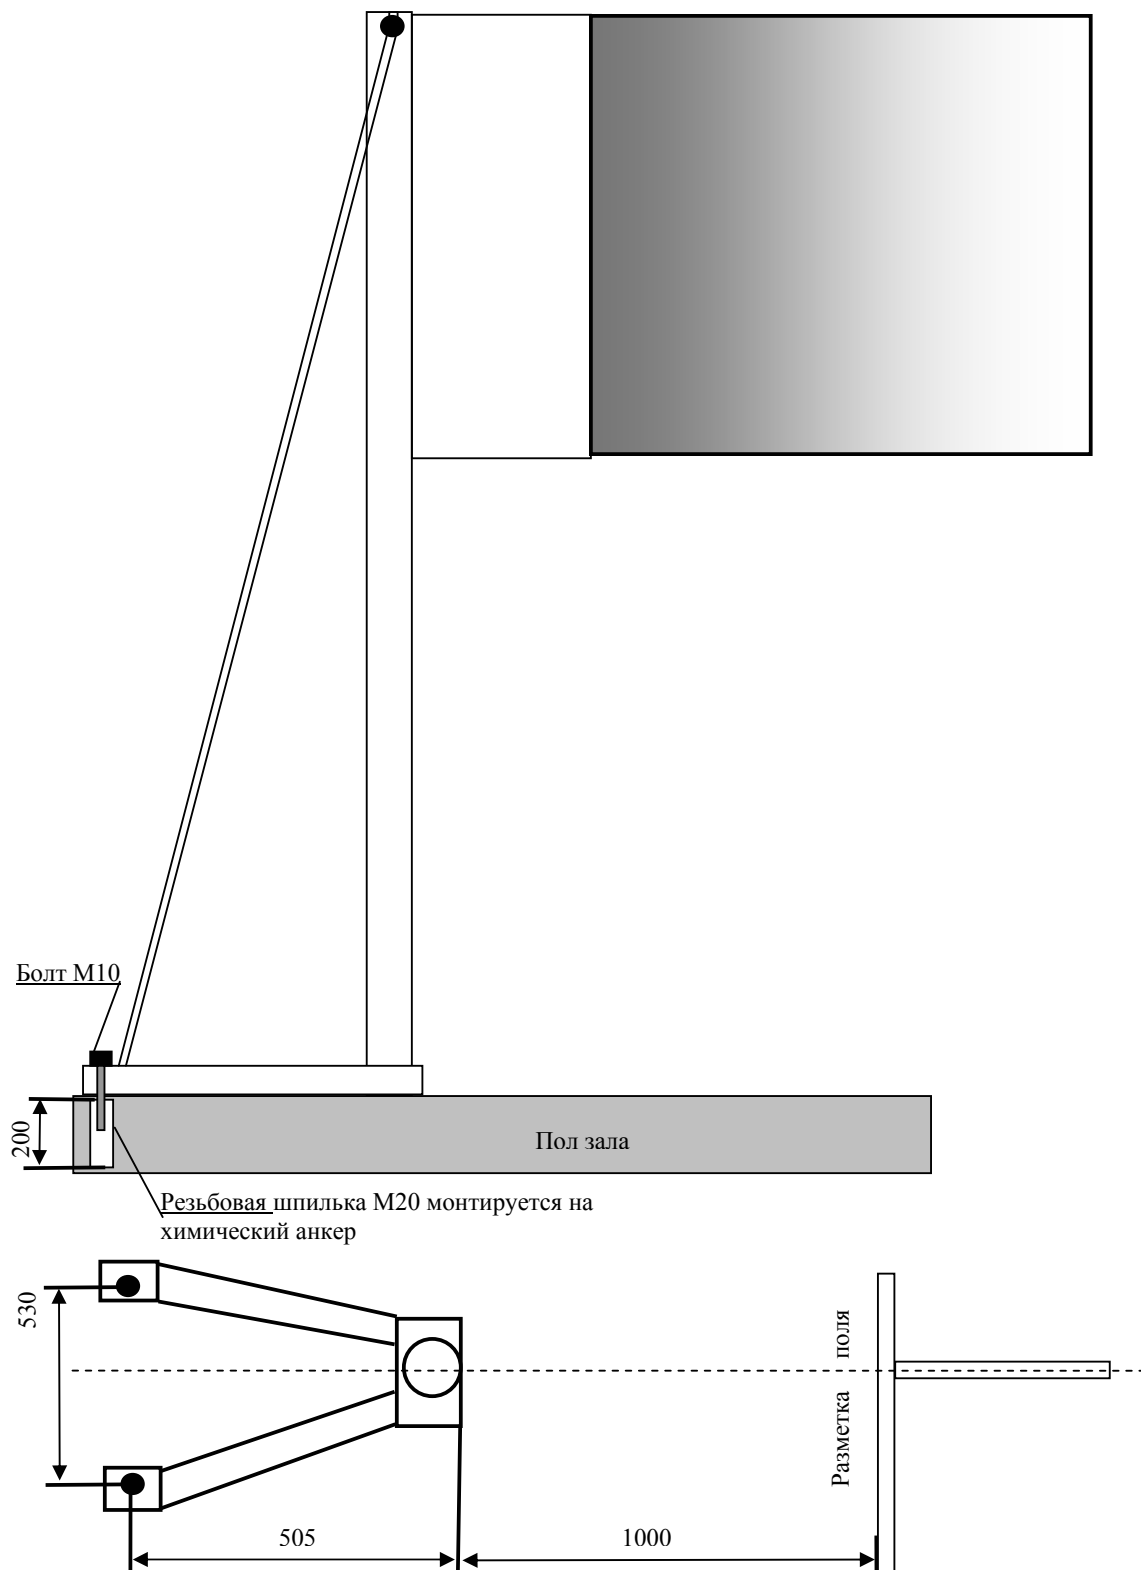

E13500P ВОЛЕЙБОЛ Школьный передвижной

- 1). E13564 Передвижное подножье с подставками, анкерами и крышками
- 2). E13531 Волейбольная сетка – школьная диам 3mm
- 3). E13503 Защита волейбольных опор
- 4). E13565 Анкеры передвижного волейбола с крышкой

Схема монтажа волейбольной стойки код E13530

Стойка универсальная "UNI".

Многофункциональная стойка "UNI" для спортивных игр, оборудованная колесами для перемещения.

Возможно применение для игры в волейбол, бадминтон, теннис.
рис. 1.