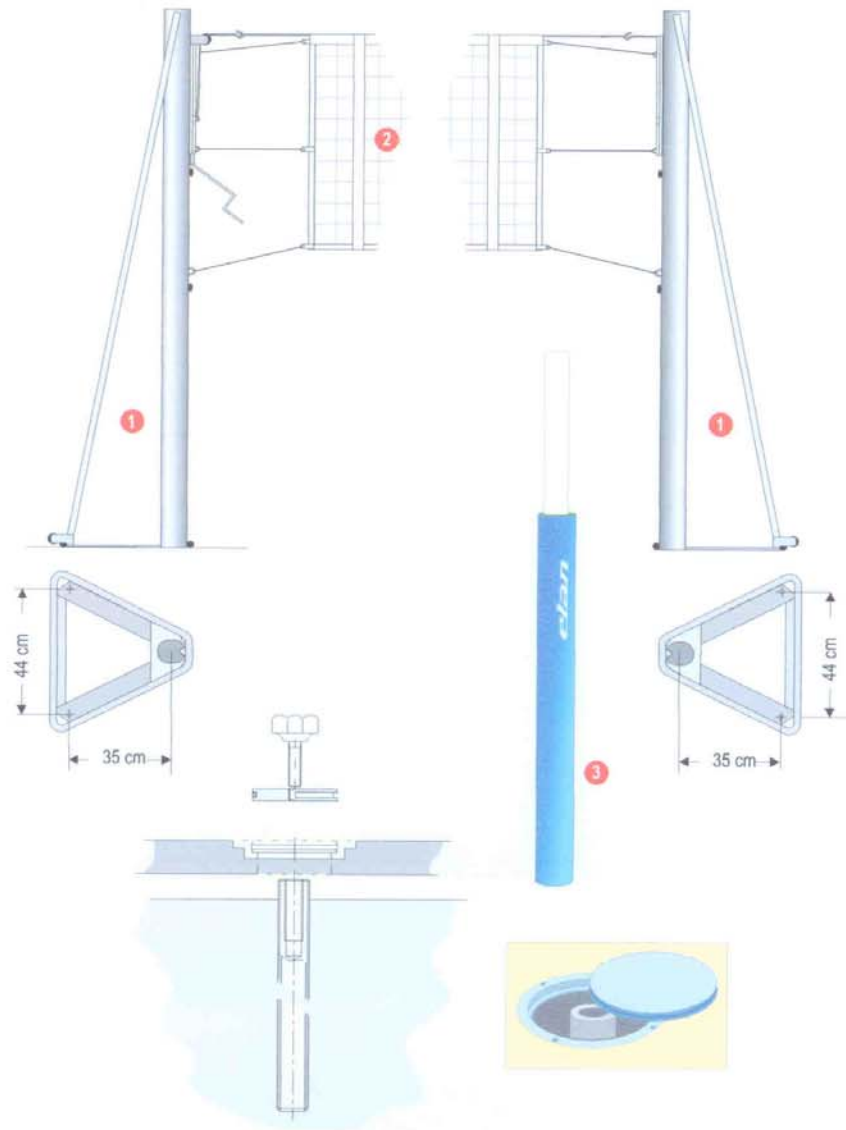

E13500P ВОЛЕЙБОЛ Школьный передвижной

- 1). E13564 Передвижное подножье с подставками, анкерами и крышками
- 2). E13531 Волейбольная сетка – школьная диам 3mm
- 3). E13503 Защита волейбольных опор
- 4). E13565 Анкеры передвижного волейбола с крышкой

naslov • address
Elan Inventa d.o.o.
Borštnikova ulica 11
SI-4276 Begunje na Gorenjskem
Slovenija